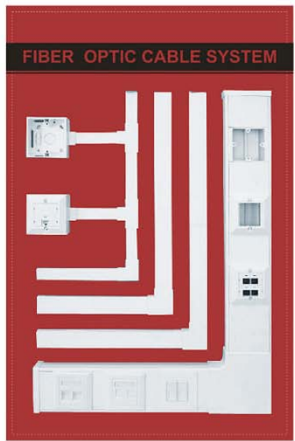

QTECH – рекламные носители

Концепция стенда