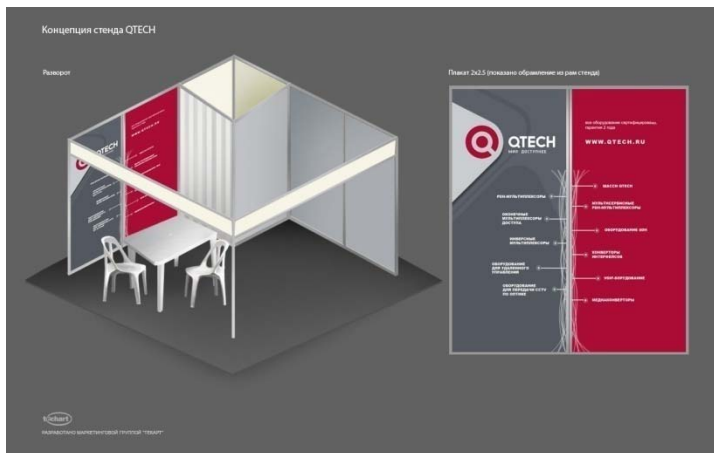

QTECH – рекламные носители

Концепция стенда