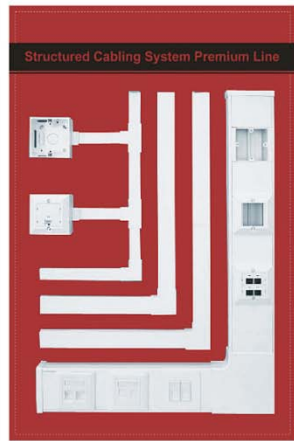

QTECH – рекламные носители

Концепция стенда